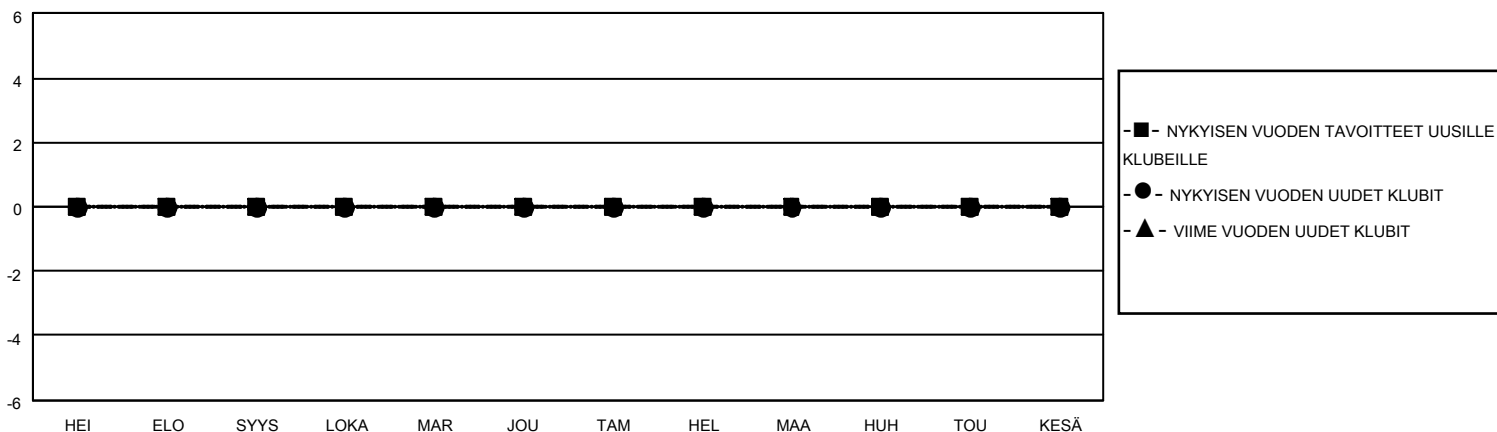

MONTHLY MEMBERSHIP PROGRESS REPORT

SIJAINTI FINLAND

District 107 K

Results as of: 12/31/2021

| Klubit | | | | jäsentä | | | |
|--------------------|----------------------|--------------|------------------|--------------------|--------------------------|-----------------------|---|
| TULOKSET 2021-2022 | | | | TULOKSET 2021-2022 | | | |
| NELJÄNNES | UUDEN KLUBIN TAVOITE | UUDET KLUBIT | LOPETETUT KLUBIT | NELJÄNNES | JÄSENKASVUN NETTOTAVOITE | TOTEUTUNUT JÄSENKASVU | POISTETUT JÄSENET (mukaan lukien siirrot) |
| HEI/ELO/SYYS | 0 | 0 | 0 | HEI/ELO/SYYS | 10 | 8 | 11 |
| LOKA/MAR/JOU | 0 | 0 | 0 | LOKA/MAR/JOU | 10 | 19 | 25 |
| TAM/HEL/MAA | 0 | 0 | 0 | TAM/HEL/MAA | 5 | 0 | 0 |
| HUH/TOU/KESÄ | 0 | 0 | 0 | HUH/TOU/KESÄ | 3 | 0 | 0 |

TAVOITTEET JA UUDET KLUBIT, KUMULATIIVINEN

TAVOITTEET JA JÄSENET, KUMULATIIVINEN

LAKKAUTETUT KLUBIT: 0

ERONNEET JÄSENET

| | |
|-------------------|-----------|
| KUOLLUT | 4 |
| KLUBI LAKKAUTETTU | 0 |
| MUU | 32 |
| YHTEENSÄ | 36 |