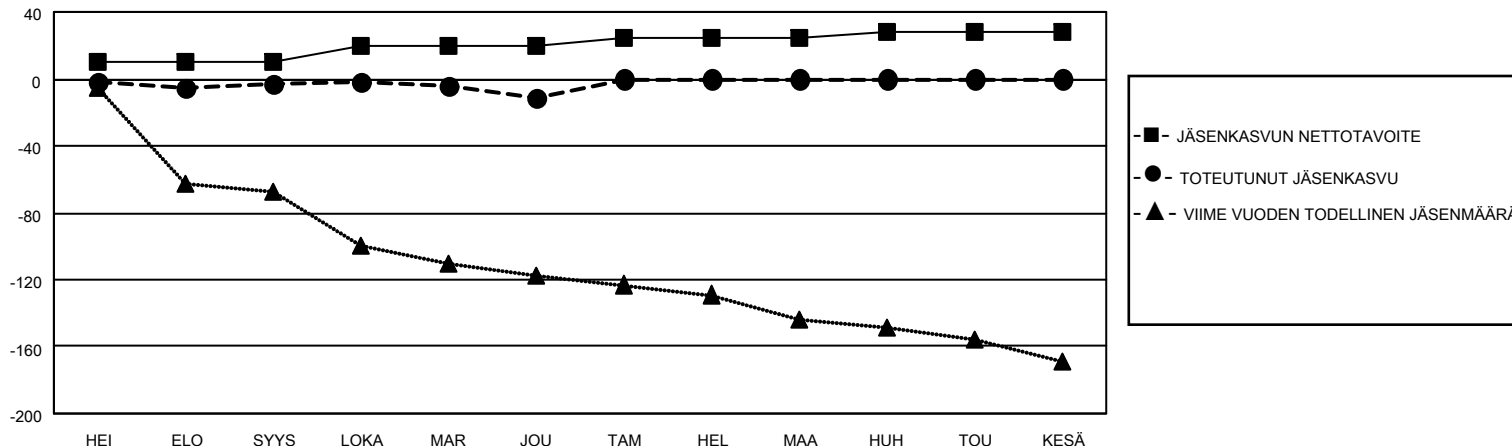

MONTHLY MEMBERSHIP PROGRESS REPORT

SIJAINTI FINLAND

District 107 K

Results as of: 12/31/2021

| Klubit | | | | jäsentä | | | |
|--------------------|----------------------|--------------|------------------|--------------------|--------------------------|-----------------------|---|
| TULOKSET 2021-2022 | | | | TULOKSET 2021-2022 | | | |
| NELJÄNNES | UUDEN KLUBIN TAVOITE | UUDET KLUBIT | LOPETETUT KLUBIT | NELJÄNNES | JÄSENKASVUN NETTOTAVOITE | TOTEUTUNUT JÄSENKASVU | POISTETUT JÄSENET (mukaan lukien siirrot) |
| HEI/ELO/SYYS | 0 | 0 | 0 | HEI/ELO/SYYS | 10 | 8 | 11 |
| LOKA/MAR/JOU | 0 | 0 | 0 | LOKA/MAR/JOU | 10 | 19 | 25 |
| TAM/HEL/MAA | 0 | 0 | 0 | TAM/HEL/MAA | 5 | 0 | 0 |
| HUH/TOU/KESÄ | 0 | 0 | 0 | HUH/TOU/KESÄ | 3 | 0 | 0 |

TAVOITTEET JA UUDET KLUBIT, KUMULATIIVINEN

TAVOITTEET JA JÄSENET, KUMULATIIVINEN

LAKKAUTETUT KLUBIT: 0

ERONNEET JÄSENET

| | |
|-------------------|-----------|
| KUOLLUT | 4 |
| KLUBI LAKKAUTETTU | 0 |
| MUU | 32 |
| YHTEENSÄ | 36 |